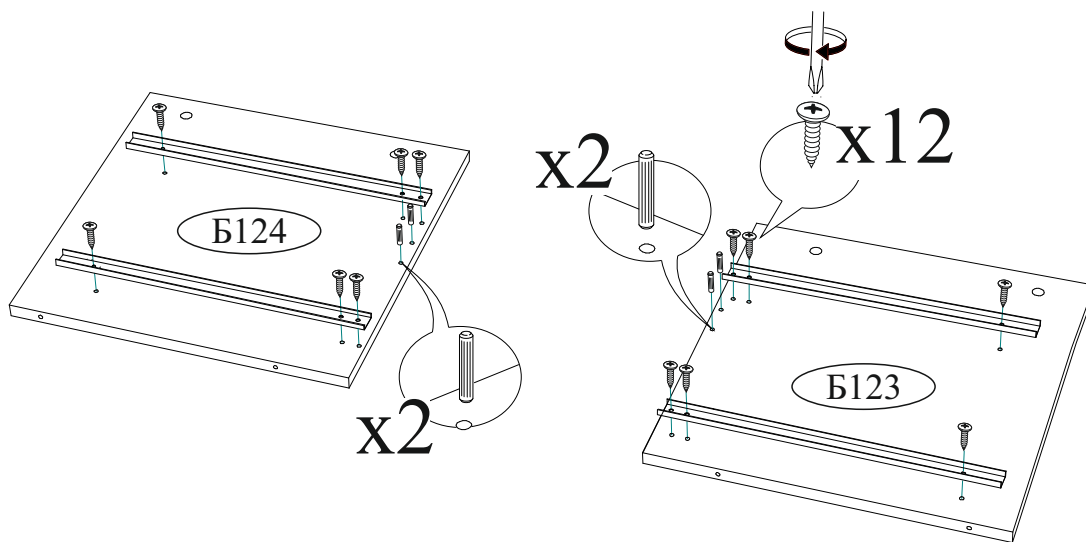

Поз.	Наименование	Длина	Ширина	Кол-во	Упаковка
Бя006	Бок ящика	350	142	4	Тумба
Вя003	Вязка ящика	310	142	2	Тумба
Ф047	Фасад	188	396	2	Тумба
Л090	ЛДВП	396	228	2	Тумба
Л019	ЛДВП	354	338	2	Тумба
Бр003	Брус соедин.	368 мм		1	Тумба
Б123	Боковина	430	358	1	Тумба
Б124	Боковина	430	358	1	Тумба
К018	Крышка	402	378	1	Тумба
К052	Крышка	402	378	1	Тумба
Пл060	Планка	368	70	1	Тумба

Гвоздь 2x20 50 шт.	Евровинт 6x50 12 шт.	Еврокюч 1 шт.	Направляющая шариковая 350мм. 2 компл.
Заглушка для эксцентрика 10 шт.	Заглушка для евровинта 8 шт.	Опора прямоугольная 20 мм. 4 шт.	Ручка BTS №37 кнопка (хром) 2 шт.
	Шкант 8x30 8 шт.	Шуруп 4x16 28 шт.	Эксцентриковая стяжка 12 шт.

Необходимый инструмент для сборки.
Рекомендуем сборку производить вдвоем.

Качество мебели зависит от качества сборки.
Рекомендуем доверить сборку специалистам.

1

2