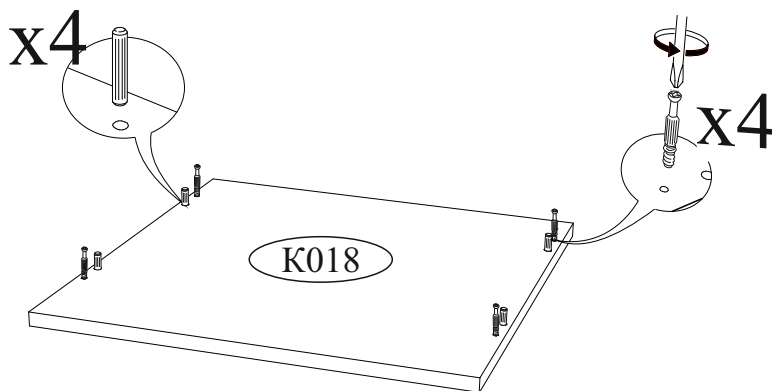

Уважаемый покупатель!

Убедительная просьба сохранять упаковку до полной сборки изделия!

В случае обнаружения брака/дефекта обязательно сфотографировать выявленный дефект и этикетку на упаковке.

На фотографии должно быть четко видно: наименование изделия, дату изготовления и номер бригады.

Претензии по качеству без фотографии этикетки не принимаются.

	Центральная секция Либерти ЦС-02	Дата изготовления 01.01.2018	EAC
Цвет: сонома/ венге	1/5	Тумба	Бригада 1
 12595V5K1AYZTT9 18075-01 00491019 18 0001		Срок службы 5 лет. Гарантия 24 мес. 02-102.003